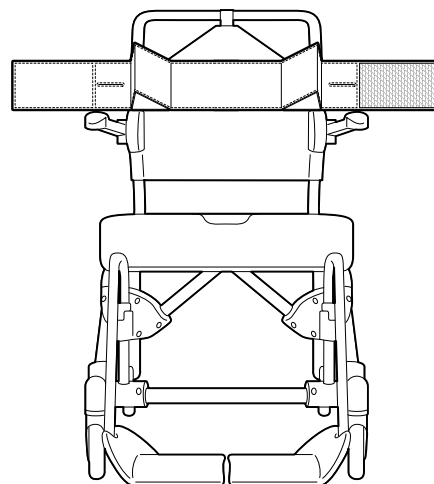

Swift Mobil-2, Alto

4