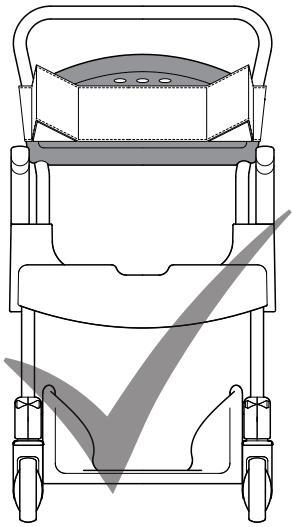

Clean

5

6

7

Swift Mobil-2, Alto

5

6

7