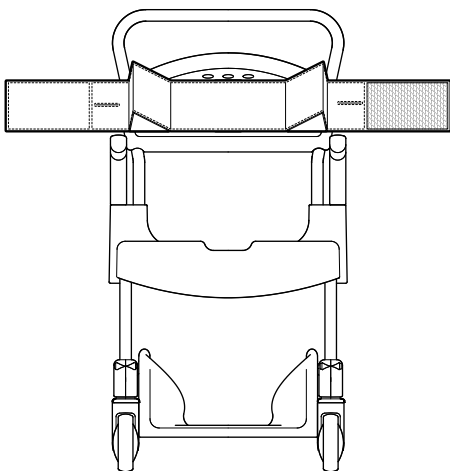

REF 8020 9509

etac®

Bålstöd
Trunk support
Seitenpelotten

78527.9 2025-07-29

1

2

3

Clean

4

Swift Mobil-2, Alto

4